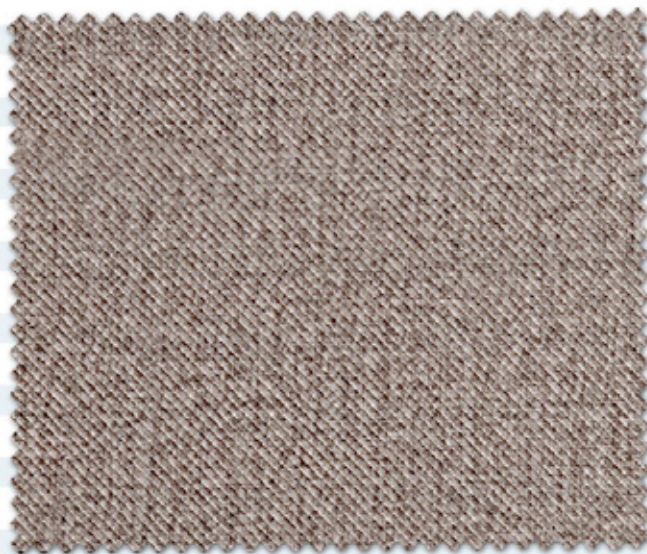

CATERINA

Descarga nuestra APP gratuita y descubre nuestras colecciones.
Download our free APP and discover our collections.

CATERINA

CATERINA MOKA

CATERINA CHOCO

CATERINA PLATA

CATERINA NEGRO

CATERINA GRIS

CATERINA

LONGITUD DE LA PEZA / ROLL LENGTH	40 M
COMPOSICION SUPERFICIE / COMPOSITION SURFACE	100% POLIESTER
COMPOSICION BACKING / COMPOSITION BACKING	100% POLIESTER
GROSOR / THICKNESS	2 MM
ANCHO / WIDTH	140 CM
REDO / WEIGHT	410 GR/M ²
SOLIDEZ A LA LUZ / FASTNESS TO LIGHT	3
SÓLIDEZ AL FROTAMIENTO / RUBBING FASTNESS	SECO / DRY 4 HUMEDO / WET 4
ABRACION (MARTINDALE) / ABRASION (MARTINDALE)	*30000
PILLING	4
COLORANTES AZO / AZO DYE STUF	NO
INSTRUCCIONES DE LAVADO / CARE INSTRUCTION RECOMMENDATION	

ESTILO TEXTIL

CATERINA AZUL

CATERINA MARENGO

CATERINA TURQUESA

CATERINA AMARILLO

CATERINA BLANCO

CATERINA BEIGE

CATERINA PIEDRA