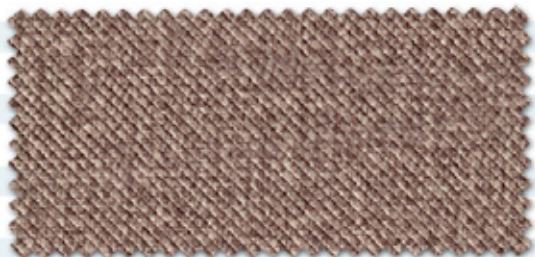

CATERINA

Descarga nuestra APP gratuita y descubre nuestras colecciones.
Download our free APP and discover our collections.

CATERINA

CATERINA MOKA

CATERINA CHOCO

CATERINA PLATA

CATERINA NEGRO

CATERINA GRIS

CATERINA

LONGITUD DE LA PEZA / ROLL LENGTH	40 M
COMPOSICION SUPERFICIE / COMPOSITION SURFACE	100% POLIESTER
COMPOSICION BACKING / COMPOSITION BACKING	100% POLIESTER
GROSOR / THICKNESS	2 MM
ANCHO / WIDTH	140 CM
REDO / WEIGHT	410 GR/M ²
SOLIDEZ A LA LUZ / FASTNESS TO LIGHT	3
SÓLIDEZ AL FROTAMIENTO / RUBBING FASTNESS	SECO / DRY 4 HUMEDO / WET 4
ABRACION (MARTINDALE) / ABRASION (MARTINDALE)	*30000
PILLING	4
COLORANTES AZO / AZO DYE STUF	NO
INSTRUCCIONES DE LAVADO / CARE INSTRUCTION RECOMMENDATION	

ESTILO TEXTIL

CATERINA AZUL

CATERINA MARENGO

CATERINA TURQUESA

CATERINA AMARILLO

CATERINA BLANCO

CATERINA BEIGE

CATERINA PIEDRA